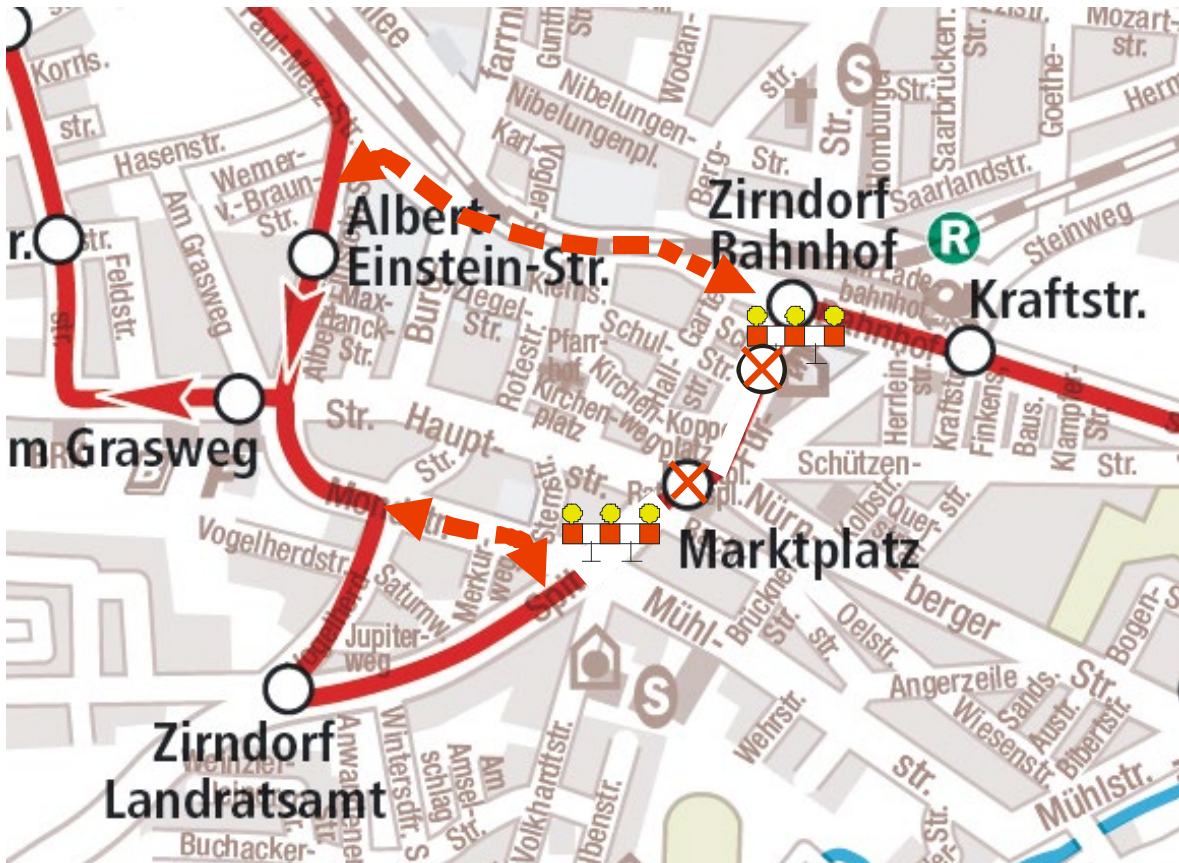

Hinweis

Nr.: 257/2022

Seite 1/3

Linie 70, 72, N8, Kirchweih und Festzug in Zirndorf

Wegen der Kirchweih mit Festzug in Zirndorf werden die Buslinien 70 und 72

**von Freitag, 19. August 2022 ab 8:00 Uhr
bis Dienstag, 23. August 2022 Betriebsschluss**

in beiden Fahrtrichtungen zwischen den Haltestellen Landratsamt und Zirndorf Bahnhof über die Mondstraße, Albert-Einstein-Straße, Paul-Metz-Straße umgeleitet. Ersatzweise werden die OVF-Haltestellen direkt vor dem Bahnhof mitbedient. In Fahrtrichtung Nürnberg dabei die Schleifenfahrt vor dem Bahnhof beachten um an die Ersatzhaltestelle zu kommen (siehe Skizze auf Seite 2). Die Haltestellen *Bahnhof*, in der Fürther Straße, und *Marktplatz* entfallen in dieser Zeit.

Der **Nightliner N8** kann in den Nachtstunden die normale Fahrstrecke befahren.

Hinweis

Nr.: 257/2022

Seite 2/3

Bedienung der Haltestelle Bahnhof in Richtung Nürnberg

Umleitungsstrecke - - - - -

Hinweis

Nr.: 257/2022

Seite 3/3

Festzug am Samstag, 20. August 2022

Von 13:00 Uhr bis ca. 16:00 Uhr

werden die Busse, wegen des Kirchweihfestzuges, von der Rothenburger Straße kommend über die Albrecht-Dürer-Straße zur dortigen Ersatzhaltestelle umgeleitet. Alle anderen Haltestellen in Zirndorf können dann nicht bedient werden.