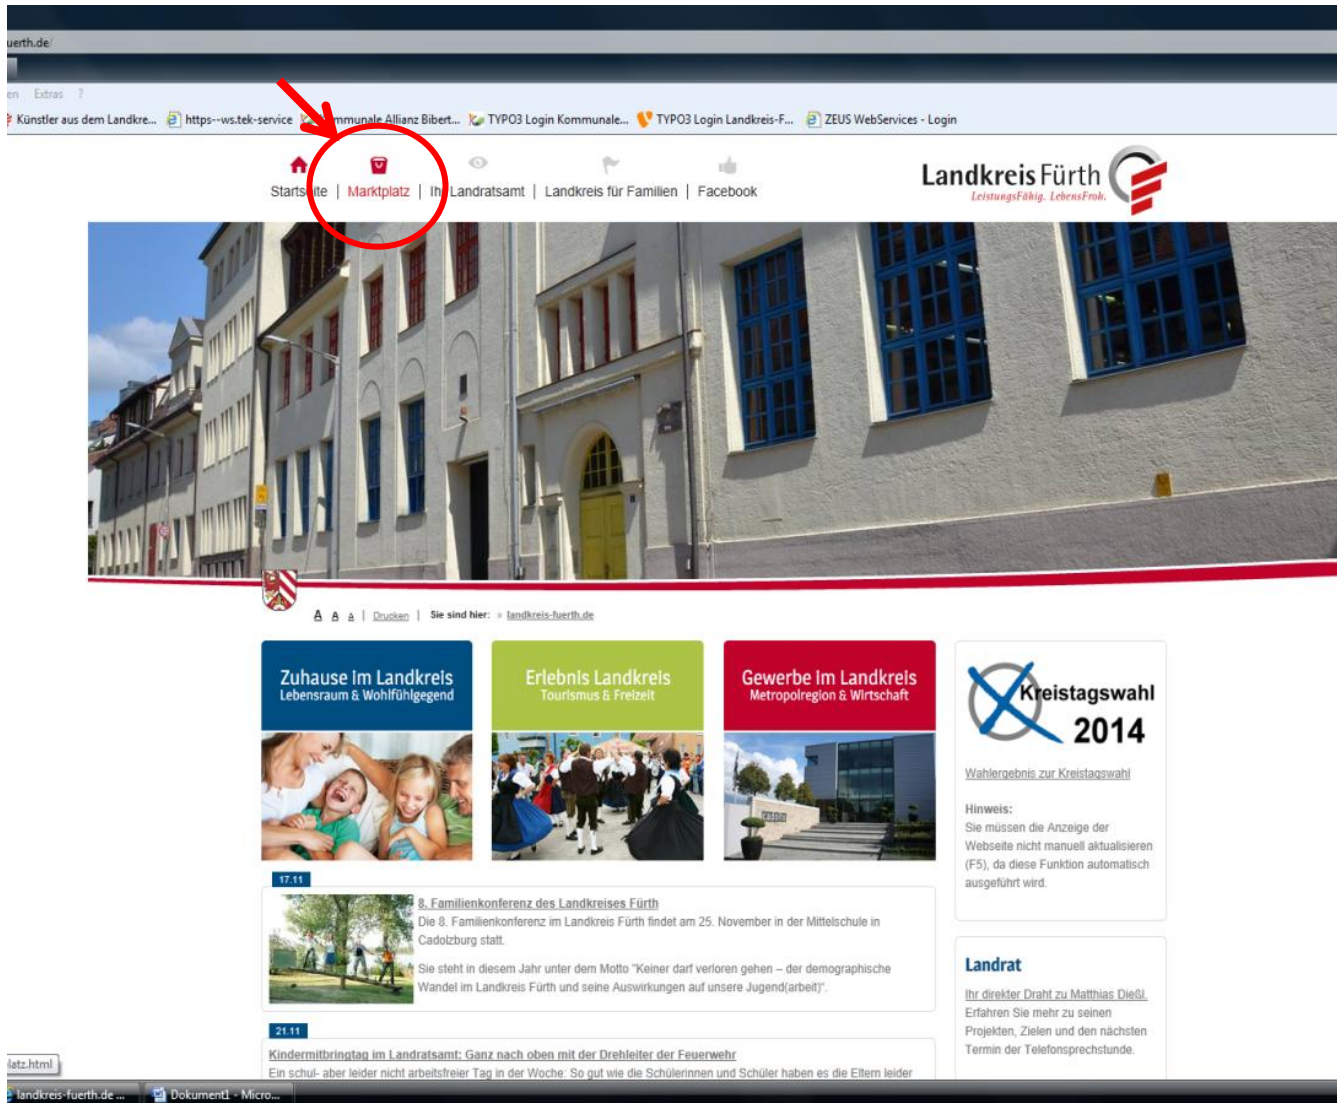

Künstler im Landkreis Fürth: Anleitung zum Anmelden auf die Landkreis-Homepage

www.landkreis-fuerth.de

Landkreis Fürth
Leistungsfähig. LebensFroh.

Schritt 1

Die Startseite des
Landkreis Fürth unter
[www.landkreis-
fuerth.de](http://www.landkreis-fuerth.de) wurde
geöffnet.

→ **Marktplatz**
auswählen und
anklicken
(Oberer Seitenbereich
rechts neben
Startseitensymbol)

Schritt 2

andkre... https--ws.tek-service Kommunale Allianz Bibert... TYPO3 Login Kommunale... TYPO3 Login Landkreis-F... ZEUS WebServices - Login