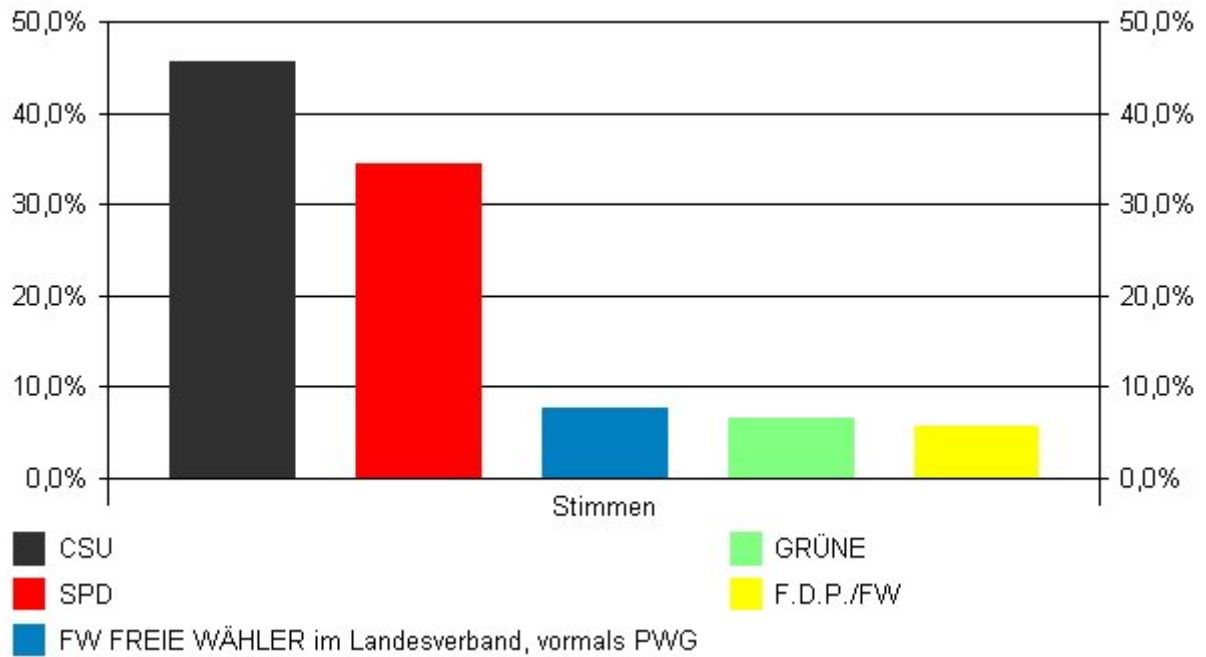

**Landkreis Fürth**

**Kreistagswahl 2002**

**Basis: 172 von 172 Ergebnissen  
erstellt aus dem Endergebnis**

Stimmberechtigte	86947
Wähler	58412
Wahlbeteiligung	67,18%

Gültige Stimmzettel	57108
Ungültige Stimmzettel	1304
Gültige Stimmen	3097533

WV-Nr	Wahlvorschlag	Stimmen	Prozent	Sitze	WV unveränd. gekennz.	innerh. eines WV's veränd.
01	Christlich-Soziale Union in Bayern e.V. (CSU)	1412283	45,59%	28	11389	7481
02	Sozialdemokratische Partei Deutschlands (SPD)	1065895	34,41%	21	8640	5068
03	BÜNDNIS 90/DIE GRÜNEN (GRÜNE)	201998	6,52%	4	1863	311
04	FW FREIE WÄHLER im Landesverband, vormals PWG	238124	7,69%	4	1208	464
05	Freie Demokratische Partei/Freie Wähler (F.D.P./FW)	179233	5,79%	3	1042	353