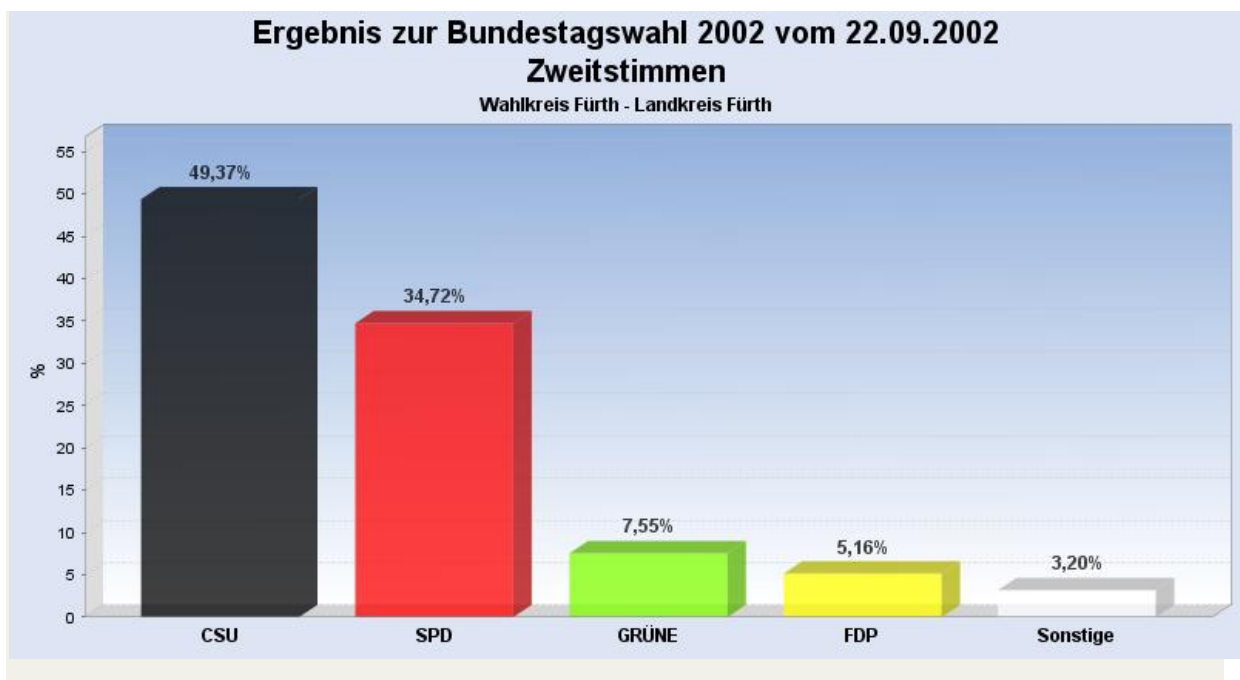

Ergebnis zur Bundestagswahl 2002 am 22.09.2002 Wahlkreis Fürth - Landkreis Fürth

Es wurden alle Wahlbezirke ausgewertet.

Erststimmen in %

Zweitstimmen in %

Wahlbeteiligung, Stimmzettel, Stimmen

Wahlbeteiligung:	85,12%
Stimmberechtigte:	86.360
Wähler:	73.506
Ungültige Erststimmen:	820
Gültige Erststimmen:	72.686
Ungültige Zweitstimmen:	452
Gültige Zweitstimmen:	73.054

Erststimmen nach Wahlvorschlag

WV-Nr	Partei	Erststimmen	Prozent
1	Schmidt, Christian (CSU)	37.330	51,36%
2	Rupprecht, Marlene (SPD)	27.983	38,50%
3	Berthold, Lothar (GRÜNE)	3.665	5,04%
4	Eichmann, Stephan (FDP)	3.063	4,21%
7	Nondorf, Markus (PDS)	645	0,89%