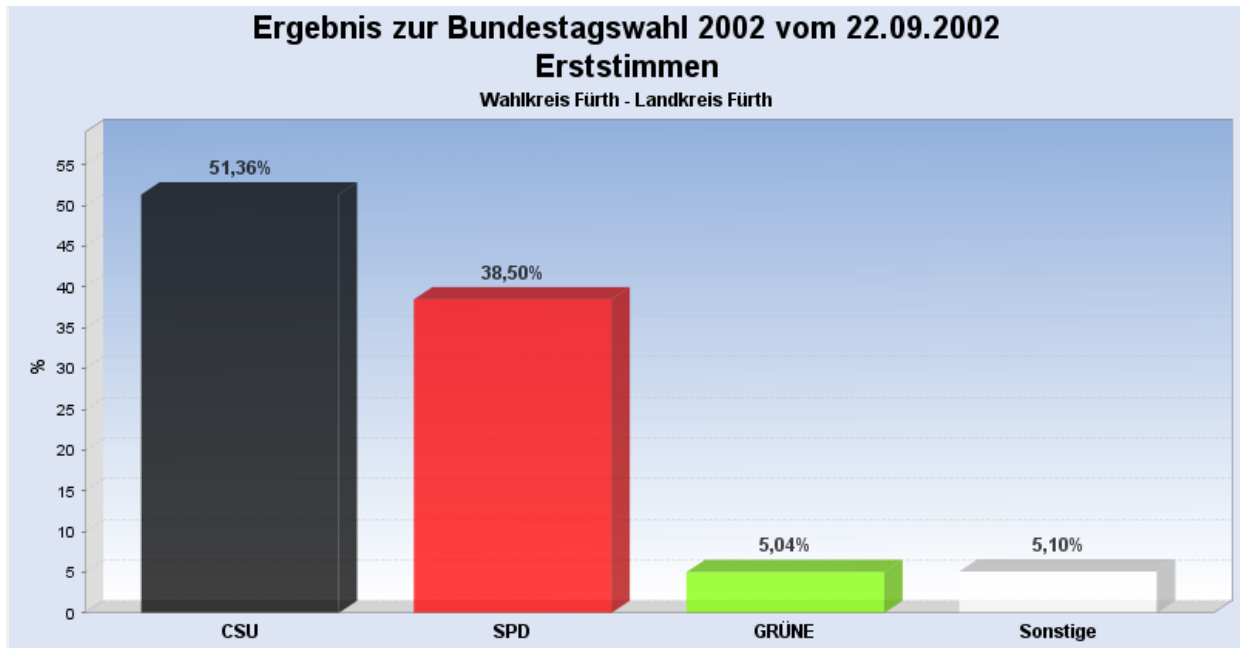

Ergebnis zur Bundestagswahl 2002 am 22.09.2002 Wahlkreis Fürth - Landkreis Fürth

Es wurden alle Wahlbezirke ausgewertet.

Erststimmen in %

Zweitstimmen in %

Wahlbeteiligung, Stimmzettel, Stimmen

Wahlbeteiligung:	85,12%
Stimmberechtigte:	86.360
Wähler:	73.506
Ungültige Erststimmen:	820
Gültige Erststimmen:	72.686
Ungültige Zweitstimmen:	452
Gültige Zweitstimmen:	73.054

Erststimmen nach Wahlvorschlag

WV-Nr	Partei	Erststimmen	Prozent
1	Schmidt, Christian (CSU)	37.330	51,36%
2	Rupprecht, Marlene (SPD)	27.983	38,50%
3	Berthold, Lothar (GRÜNE)	3.665	5,04%
4	Eichmann, Stephan (FDP)	3.063	4,21%
7	Nondorf, Markus (PDS)	645	0,89%