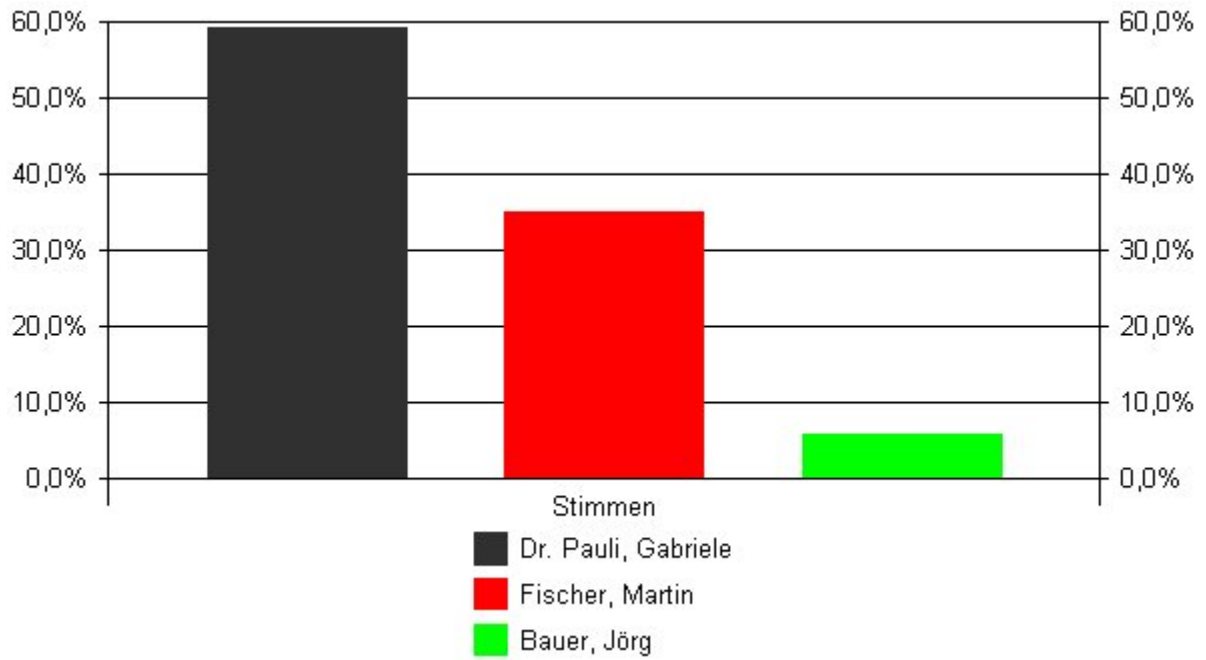

Landkreis Fürth

Landratswahl 1996

**Basis: 166 von 166 Ergebnissen
erstellt aus dem Endergebnis**

Stimmberechtigte	82514
Wähler	57408
Wahlbeteiligung	69,57%

Gültige Stimmen	56673
Ungültige Stimmen	735

WV-Nr	Bewerber	Stimmen	Prozent
01	Dr. Pauli, Gabriele (CSU)	33614	59,31%
02	Fischer, Martin (SPD)	19800	34,94%
03	Bauer, Jörg (GRÜNE)	3259	5,75%