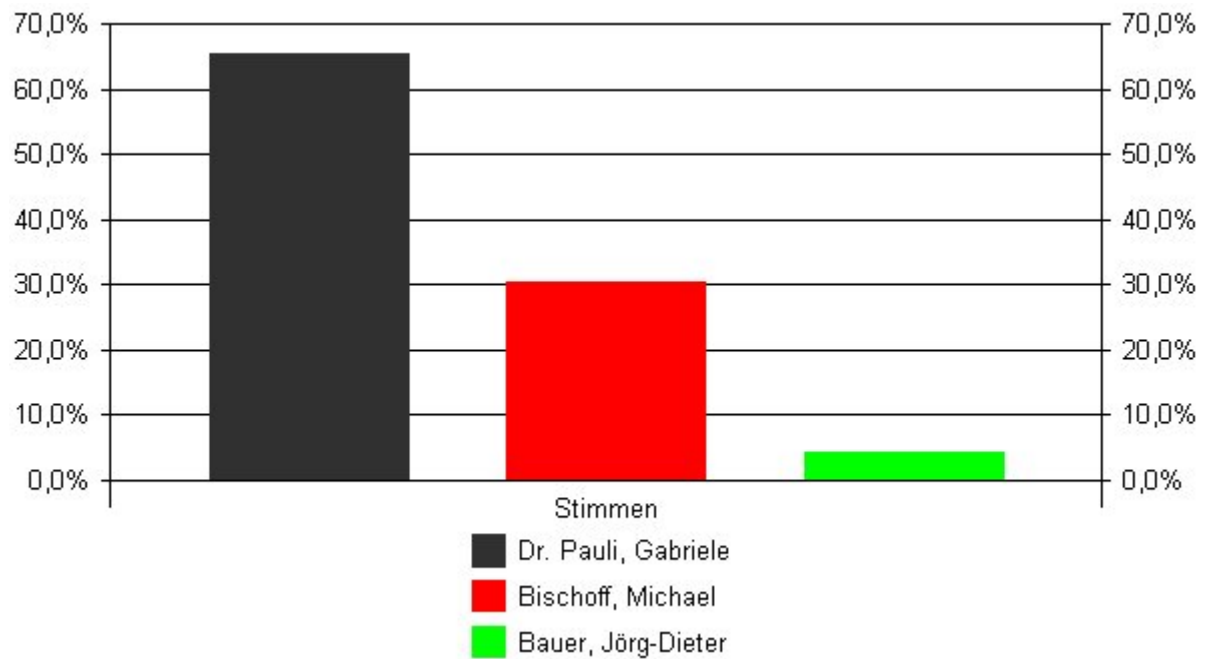

Landkreis Fürth

Landratswahl 2002

**Basis: 172 von 172 Ergebnissen
erstellt aus dem Endergebnis**

Stimmberechtigte	86948
Wähler	58391
Wahlbeteiligung	67,16%

Gültige Stimmen	57746
Ungültige Stimmen	645

WV-Nr	Bewerber	Stimmen	Prozent
01	Dr. Pauli, Gabriele (CSU)	37776	65,42%
02	Bischoff, Michael (SPD)	17526	30,35%
03	Bauer, Jörg-Dieter (GRÜNE)	2444	4,23%