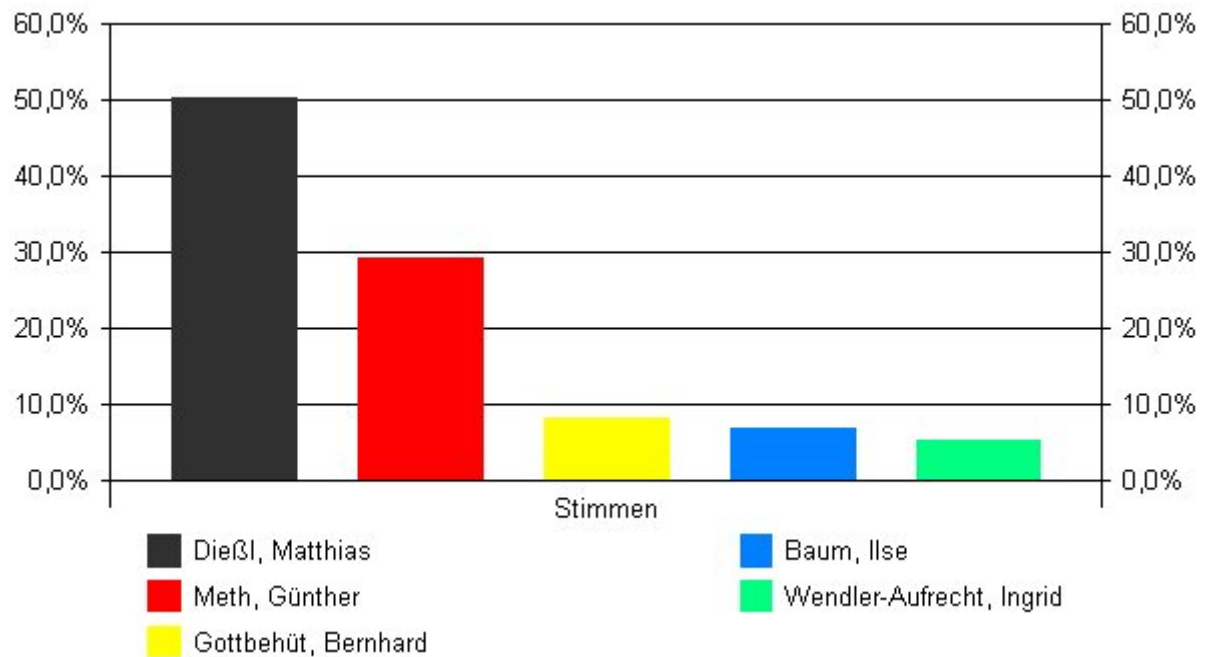

**Landkreis Fürth**

**Landratswahl 2008**

Stand: 14.03.2008

Basis: 179 von 179 Ergebnissen

Stimmberechtigte	90310
Wähler	57339
Wahlbeteiligung	63,49%

Gültige Stimmen	56483
Ungültige Stimmen	856

Nr.	Bewerber	Stimmen	Prozent
01	Dießl, Matthias (CSU)	28416	50,31%
02	Meth, Günther (SPD)	16591	29,37%
03	Wendler-Aufrecht, Ingrid (GRÜNE)	2972	5,26%
04	Baum, Ilse (FW)	3923	6,95%
05	Gottbehüt, Bernhard (FDP / FB)	4581	8,11%