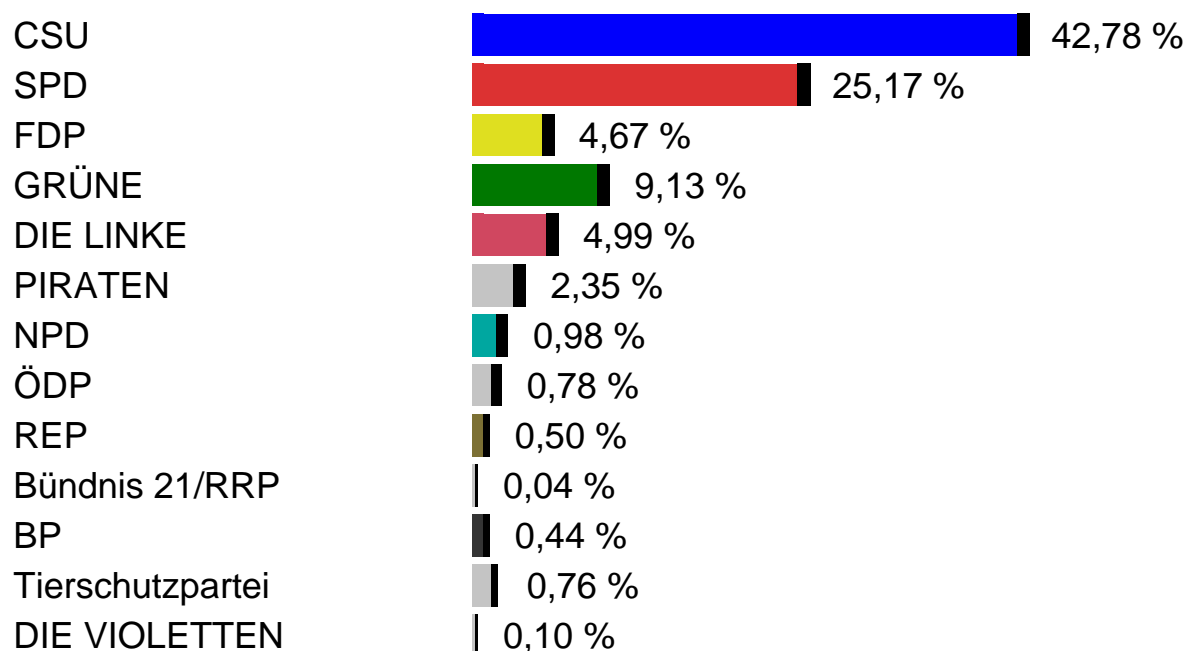

Ergebnis zur Bundestagswahl 2013 am 22.09.2013

Für den gesamten Wahlkreis 243 Fürth (Stadt Fürth, Landkreis Fürth, Landkreis Neustadt a.d.Aisch-Bad Windsheim)

BTW 2013 Wahlkreis 243 Erststimme

253.603 Wahlberechtigte

70,3% Wahlbeteiligung

176.841 Gültige Stimmen

BTW 2013 Wahlkreis 243 Zweitstimme

BüSo		0,02 %
MLPD		0,04 %
AfD	■	4,42 %
pro Deutschland		0,09 %
DIE FRAUEN		0,19 %
FREIE WÄHLER	■	2,44 %
PARTEI DER VERNUNFT		0,12 %

253.603 Wahlberechtigte

70,3% Wahlbeteiligung

176.708 Gültige Stimmen