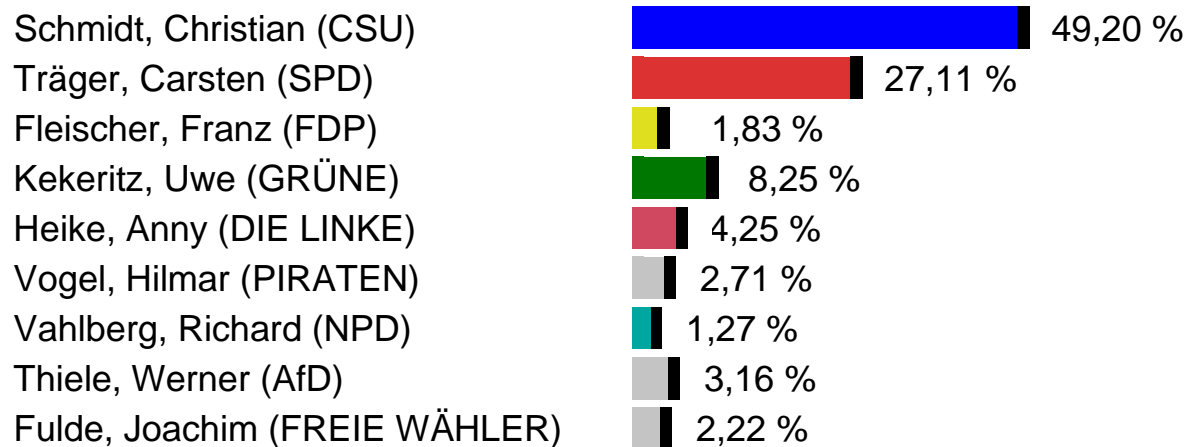

Ergebnis zur Bundestagswahl 2013 am 22.09.2013

Für den gesamten Wahlkreis 243 Fürth (Stadt Fürth, Landkreis Fürth, Landkreis Neustadt a.d.Aisch-Bad Windsheim)

BTW 2013 Wahlkreis 243 Erststimme

253.603 Wahlberechtigte

70,3% Wahlbeteiligung

176.841 Gültige Stimmen

BTW 2013 Wahlkreis 243 Zweitstimme

BüSo		0,02 %
MLPD		0,04 %
AfD	■	4,42 %
pro Deutschland		0,09 %
DIE FRAUEN		0,19 %
FREIE WÄHLER	■	2,44 %
PARTEI DER VERNUNFT		0,12 %

253.603 Wahlberechtigte

70,3% Wahlbeteiligung

176.708 Gültige Stimmen