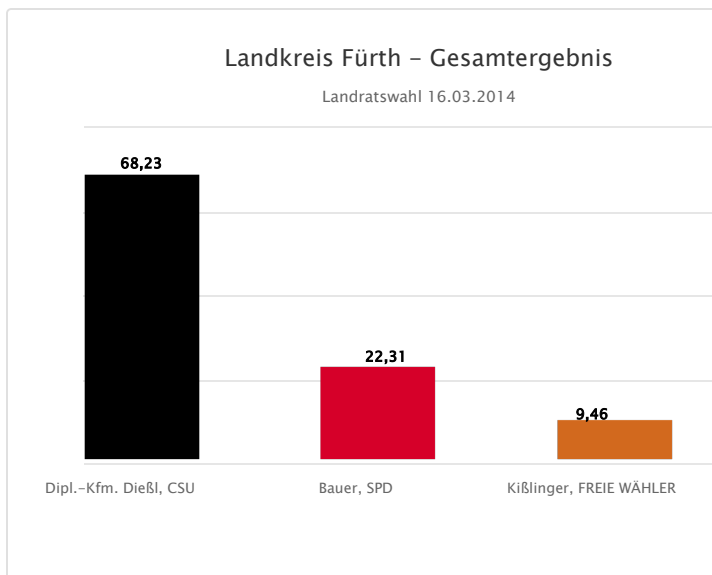

Ergebnis Landratswahl 2014

	Anzahl	Prozent
<u>Dipl.-Kfm. Dießl, CSU</u>	37.746	68,23 %
<u>Christlich-Soziale Union in Bayern e.V.</u>		
<u>Bauer, SPD</u>	12.343	22,31 %
<u>Sozialdemokratische Partei Deutschlands</u>		
Kißlinger, FREIE WÄHLER	5.232	9,46 %

Die Wahlbeteiligung liegt bei: **59,96 %**

Gewählt
Dipl.-Kfm. Dießl, Matthias (CSU)

Landkreis Fürth			
Alle Schnellmeldungen eingegangen! (197 von 197 Schnellmeldungen)			
Wahlberechtigte	93.440		
Wähler/innen	56.028	59,96 %	
ungültige Stimmen	707	1,26 %	
gültige Stimmen	55.321	98,74 %	